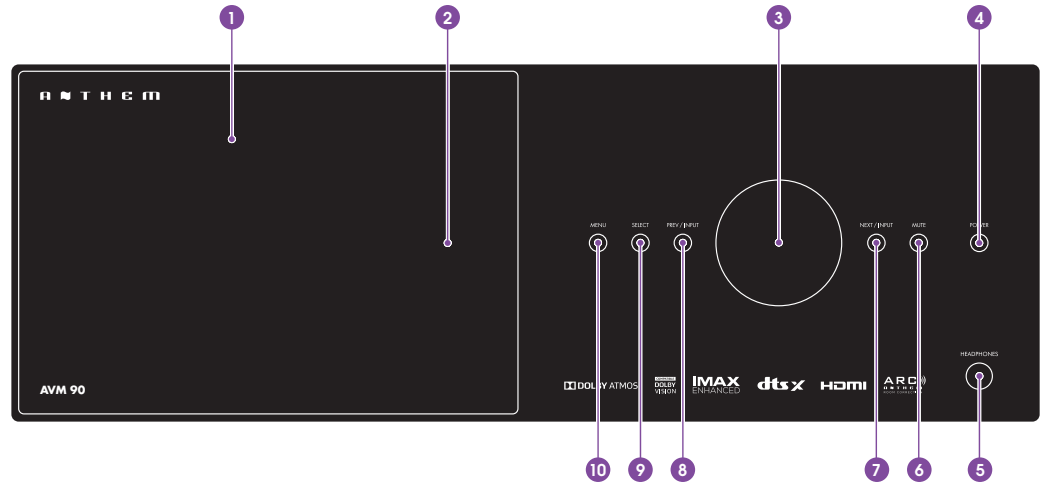

### 15.2 CHANNEL AUDIO/VIDEO PROCESSOR

- |  |   |  |  |
|--|---|--|--|
| <ul style="list-style-type: none"> <li>• Two Independent Subwoofer Outputs</li> <li>• Toroidal Power Supply</li> <li>• 32-Bit/768 kHz DAC (AKM AK4490EQ)</li> <li>• Wi-Fi/Ethernet Enabled</li> <li>• IP and Serial Control</li> </ul> | <ul style="list-style-type: none"> <li>• Dolby Atmos</li> <li>• DTS: X, DTS:X Pro, DTS Virtual:X</li> <li>• Apple AirPlay 2</li> <li>• Google Chromecast Audio</li> <li>• Bluetooth v4.2</li> </ul> | <h4>HDMI &amp; VIDEO</h4> <ul style="list-style-type: none"> <li>• Dolby Vision</li> <li>• IMAX Enhanced</li> <li>• HDMI 2.0b &amp; HDCP 2.2</li> <li>• HMDI eARC</li> <li>• 4:4:4 Subsampling @ 4K60 (18.2 Gbps)</li> </ul> | <ul style="list-style-type: none"> <li>• High Dynamic Range (HDR)</li> <li>• Hybrid Log Gamma (HLG)</li> <li>• BT.2020 Color Gamut</li> <li>• 4K 50/60 Switching</li> <li>• Zone 2 HDMI Output</li> <li>• Dual HDMI Outputs</li> </ul> |
|--|---|--|--|

# DESIGN DETAILS

## AVM FRONT PANEL

1. Display
2. Remote control sensor location
3. Volume control & menu navigation
4. Power / standby
5. Headphone jack
6. Mute
7. Next input or item
8. Previous input or item
9. Selection confirmation
10. Setup menu access